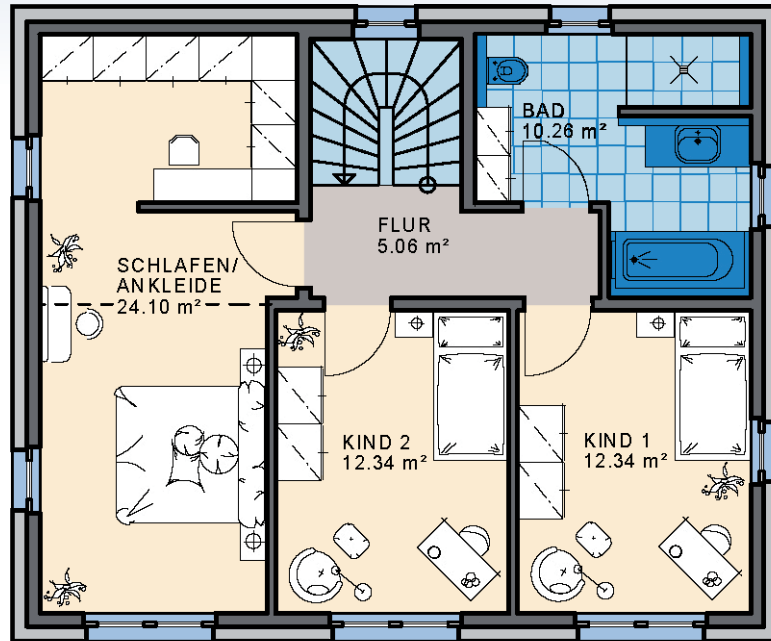

Haustyp Siena- Aktionshaus

Weitere Aktionen bzw. Boni sind nicht kombinierbar

Wohnnutzfläche
gesamt ohne Keller
129,45 m²

Wohnfläche
nach WoFIV
127,34 m²

Maßstab 1:100
WNFL **65,35 m²**

... mit der Garantie einer über 100-jährigen Bau erfahrung

Nord-Ansicht

Ost-Ansicht

Süd-Ansicht

West-Ansicht

Haustyp Siena- Aktionshaus

Fragen Sie auch nach unserer Variante mit Satteldach !

OG Maßstab 1:100
WNFL. 64,10 m²

Walmdach,
Neigung: 22°

KG Maßstab
verkleinert

Sie finden uns

mitten im Fränkischen Seenland,
an der B2

- **91187 Röttenbach**
Lachweg 1 (Büro)
Lachweg 3 (Musterhaus)
- **85051 Ingolstadt-Seehof**
Weicheringer Str. 126c
(Büro und Musterhaus)
Telefon 08450/929 766-0