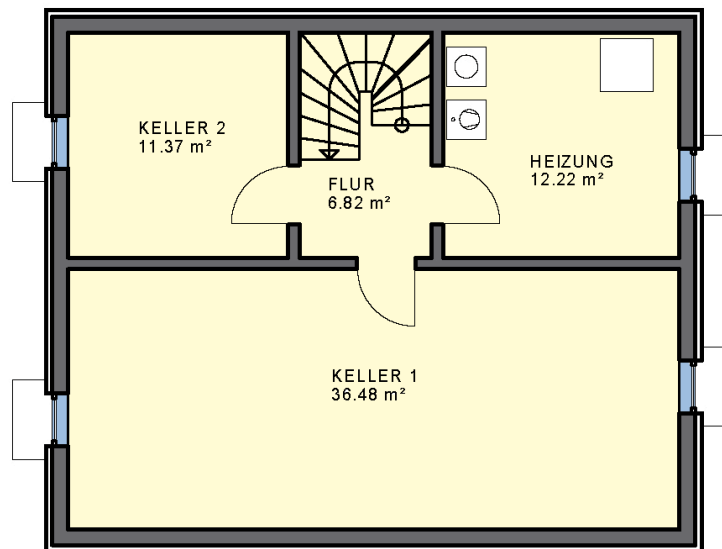

Nord-Ansicht

Ost-Ansicht

Süd-Ansicht

West-Ansicht

Haustyp Siena- Aktionshaus

Fragen Sie auch nach unserer Variante mit Satteldach !

OG Maßstab 1:100
WNFL. 64,10 m²

Walmdach,
Neigung: 22°

KG Maßstab
verkleinert

Sie finden uns

mitten im Fränkischen Seenland,
an der B2

- **91187 Röttenbach**
Lachweg 1 (Büro)
Lachweg 3 (Musterhaus)
- **85051 Ingolstadt-Seehof**
Weicheringer Str. 126c
(Büro und Musterhaus)
Telefon 08450/929 766-0