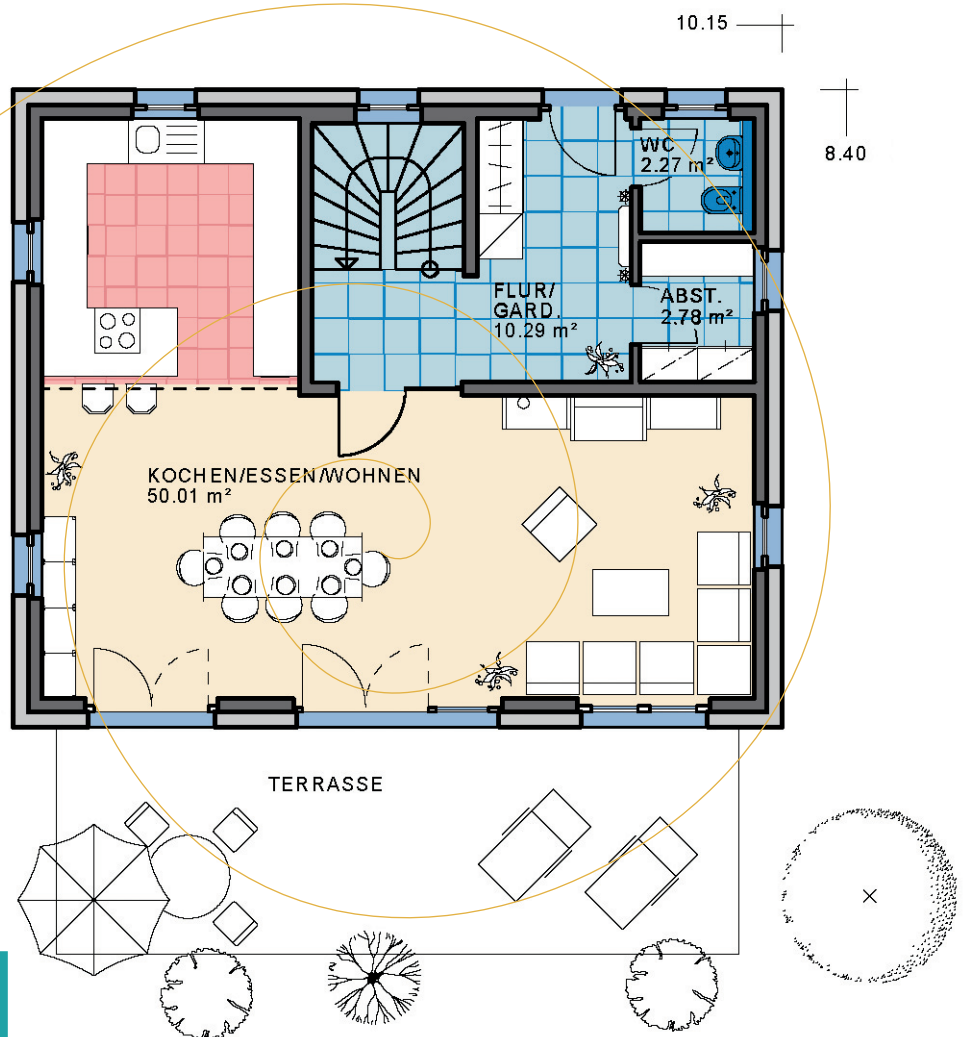

Haustyp Siena- Aktionshaus

Weitere Aktionen bzw. Boni sind nicht kombinierbar

Wohnnutzfläche
gesamt ohne Keller
129,45 m²

Wohnfläche
nach WoFIV
127,34 m²

Maßstab 1:100
WNFL **65,35 m²**

... mit der Garantie einer über 100-jährigen Bau erfahrung

Nord-Ansicht

Ost-Ansicht

Süd-Ansicht

West-Ansicht

Haustyp Siena- Aktionshaus

Fragen Sie auch nach unserer Variante mit Satteldach !

OG Maßstab 1:100
WNFL. 64,10 m²

Walmdach,
Neigung: 22°